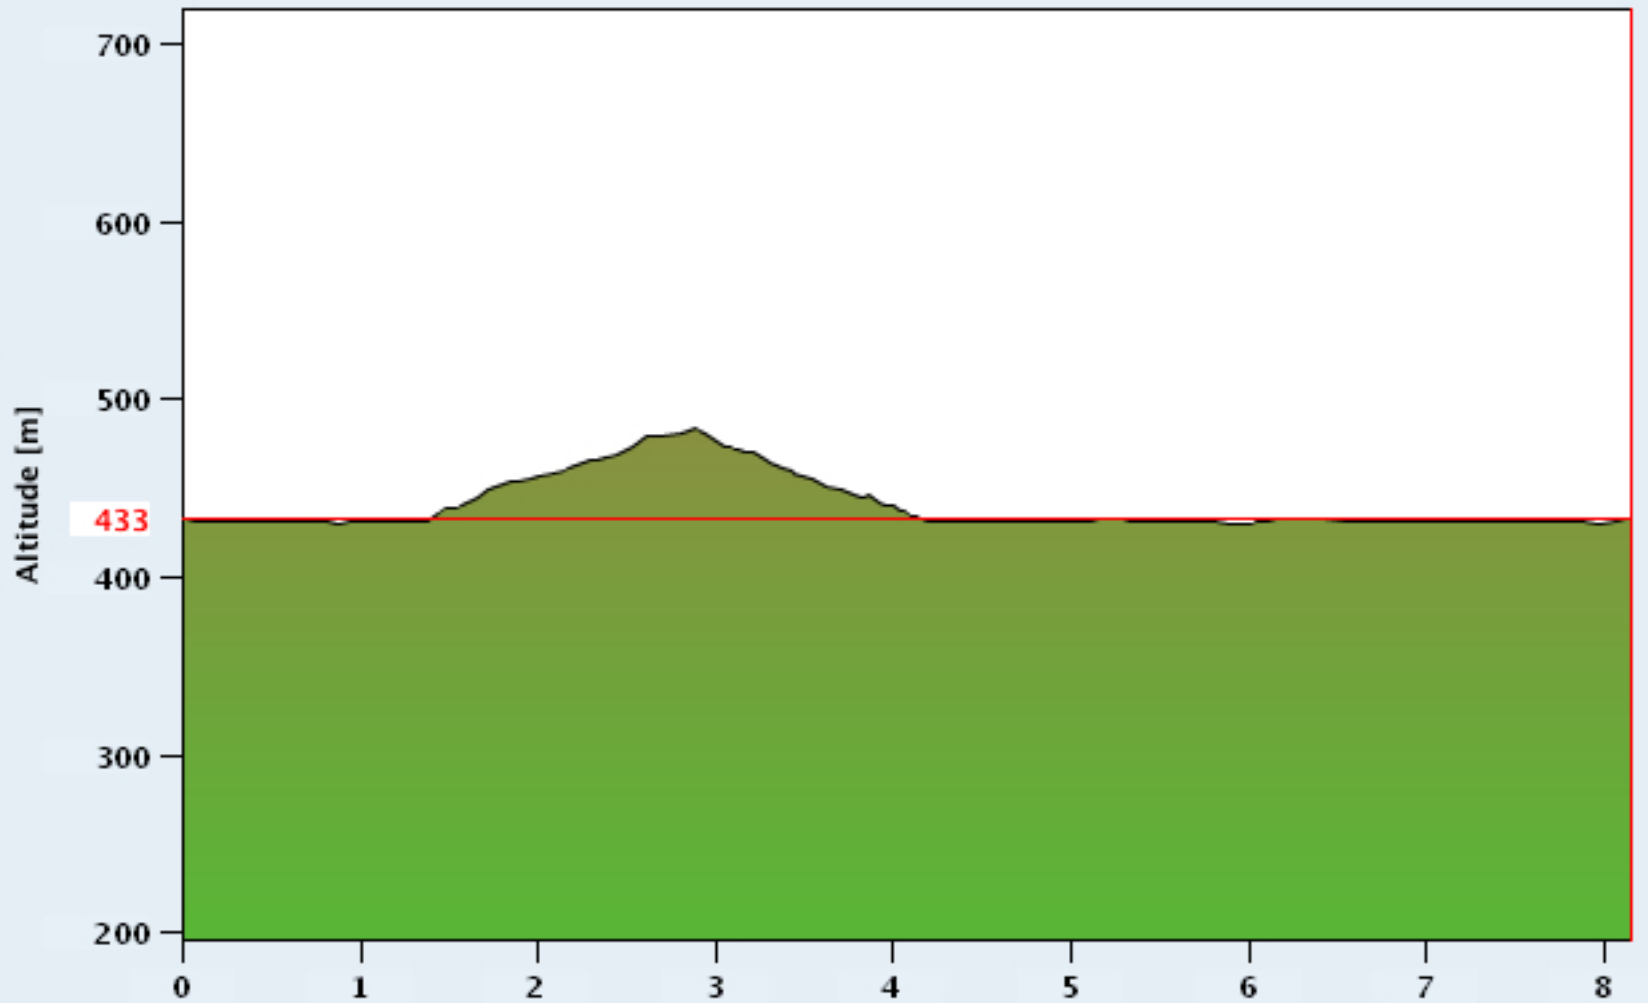

## Petit Cortailod

## Bevaix

### Coupe du Vignoble

Swiss Map

Distance 8 km 170 m  
Montée totale 70 m

Facteur d'élévation  
Descente totale 70 m

10

Distance [km]